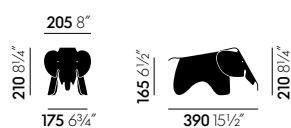

## DIMENSIONS

# Eames Elephant (small)

Charles & Ray Eames, 1945

## Eames Elephant (small)

En 1945, Charles et Ray Eames ont créé un éléphant jouet en contreplaqué. Cependant, cette pièce n'a jamais été produite en série. Une version de taille réduite, le Eames Elephant (small), réalisé en matière plastique robuste peut servir de jouet d'enfant ou d'objet décoratif dont l'air sympathique ajoute une note charmante à tout environnement.