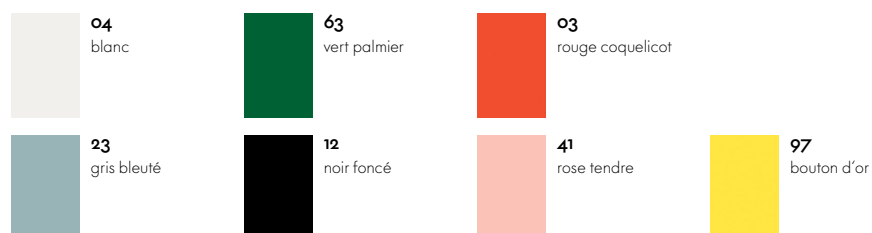

DIMENSIONS

Eames Elephant (small)

SURFACES ET COULEURS

Synthétique (Eames Elephant small)